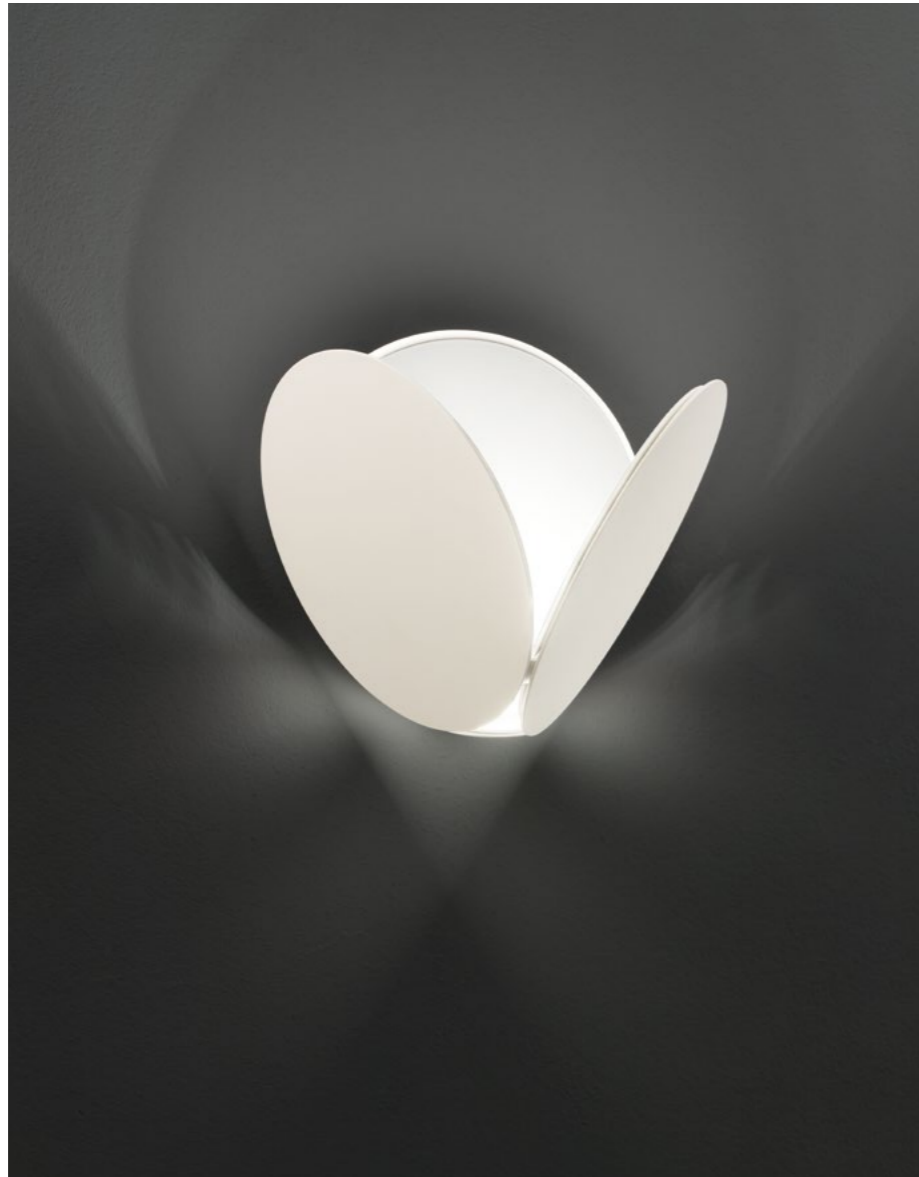

Timeo

IT È il gioco delle geometrie e la regolarità delle forme che caratterizzano questa collezione di lampade. Timeo prende il nome dal dialogo di Platone, Timeo, il testo base della cosmogonia in cui si delinea il concetto di solidi platonici.

EN This collection of lamps stands out for the interplay of geometries and regularity of the shapes. It takes its name from Plato's dialogue, the Timaeus, the basic text of cosmogony outlining the concept of Platonic solids.

DESIGN BY
OMRI REVESZ

SUSPENSION
APPLIQUE
TABLE LAMP
FLOOR LAMP

TIMEO C3 LN 75

TIMEO TL

TIMEO A

TIMEO A